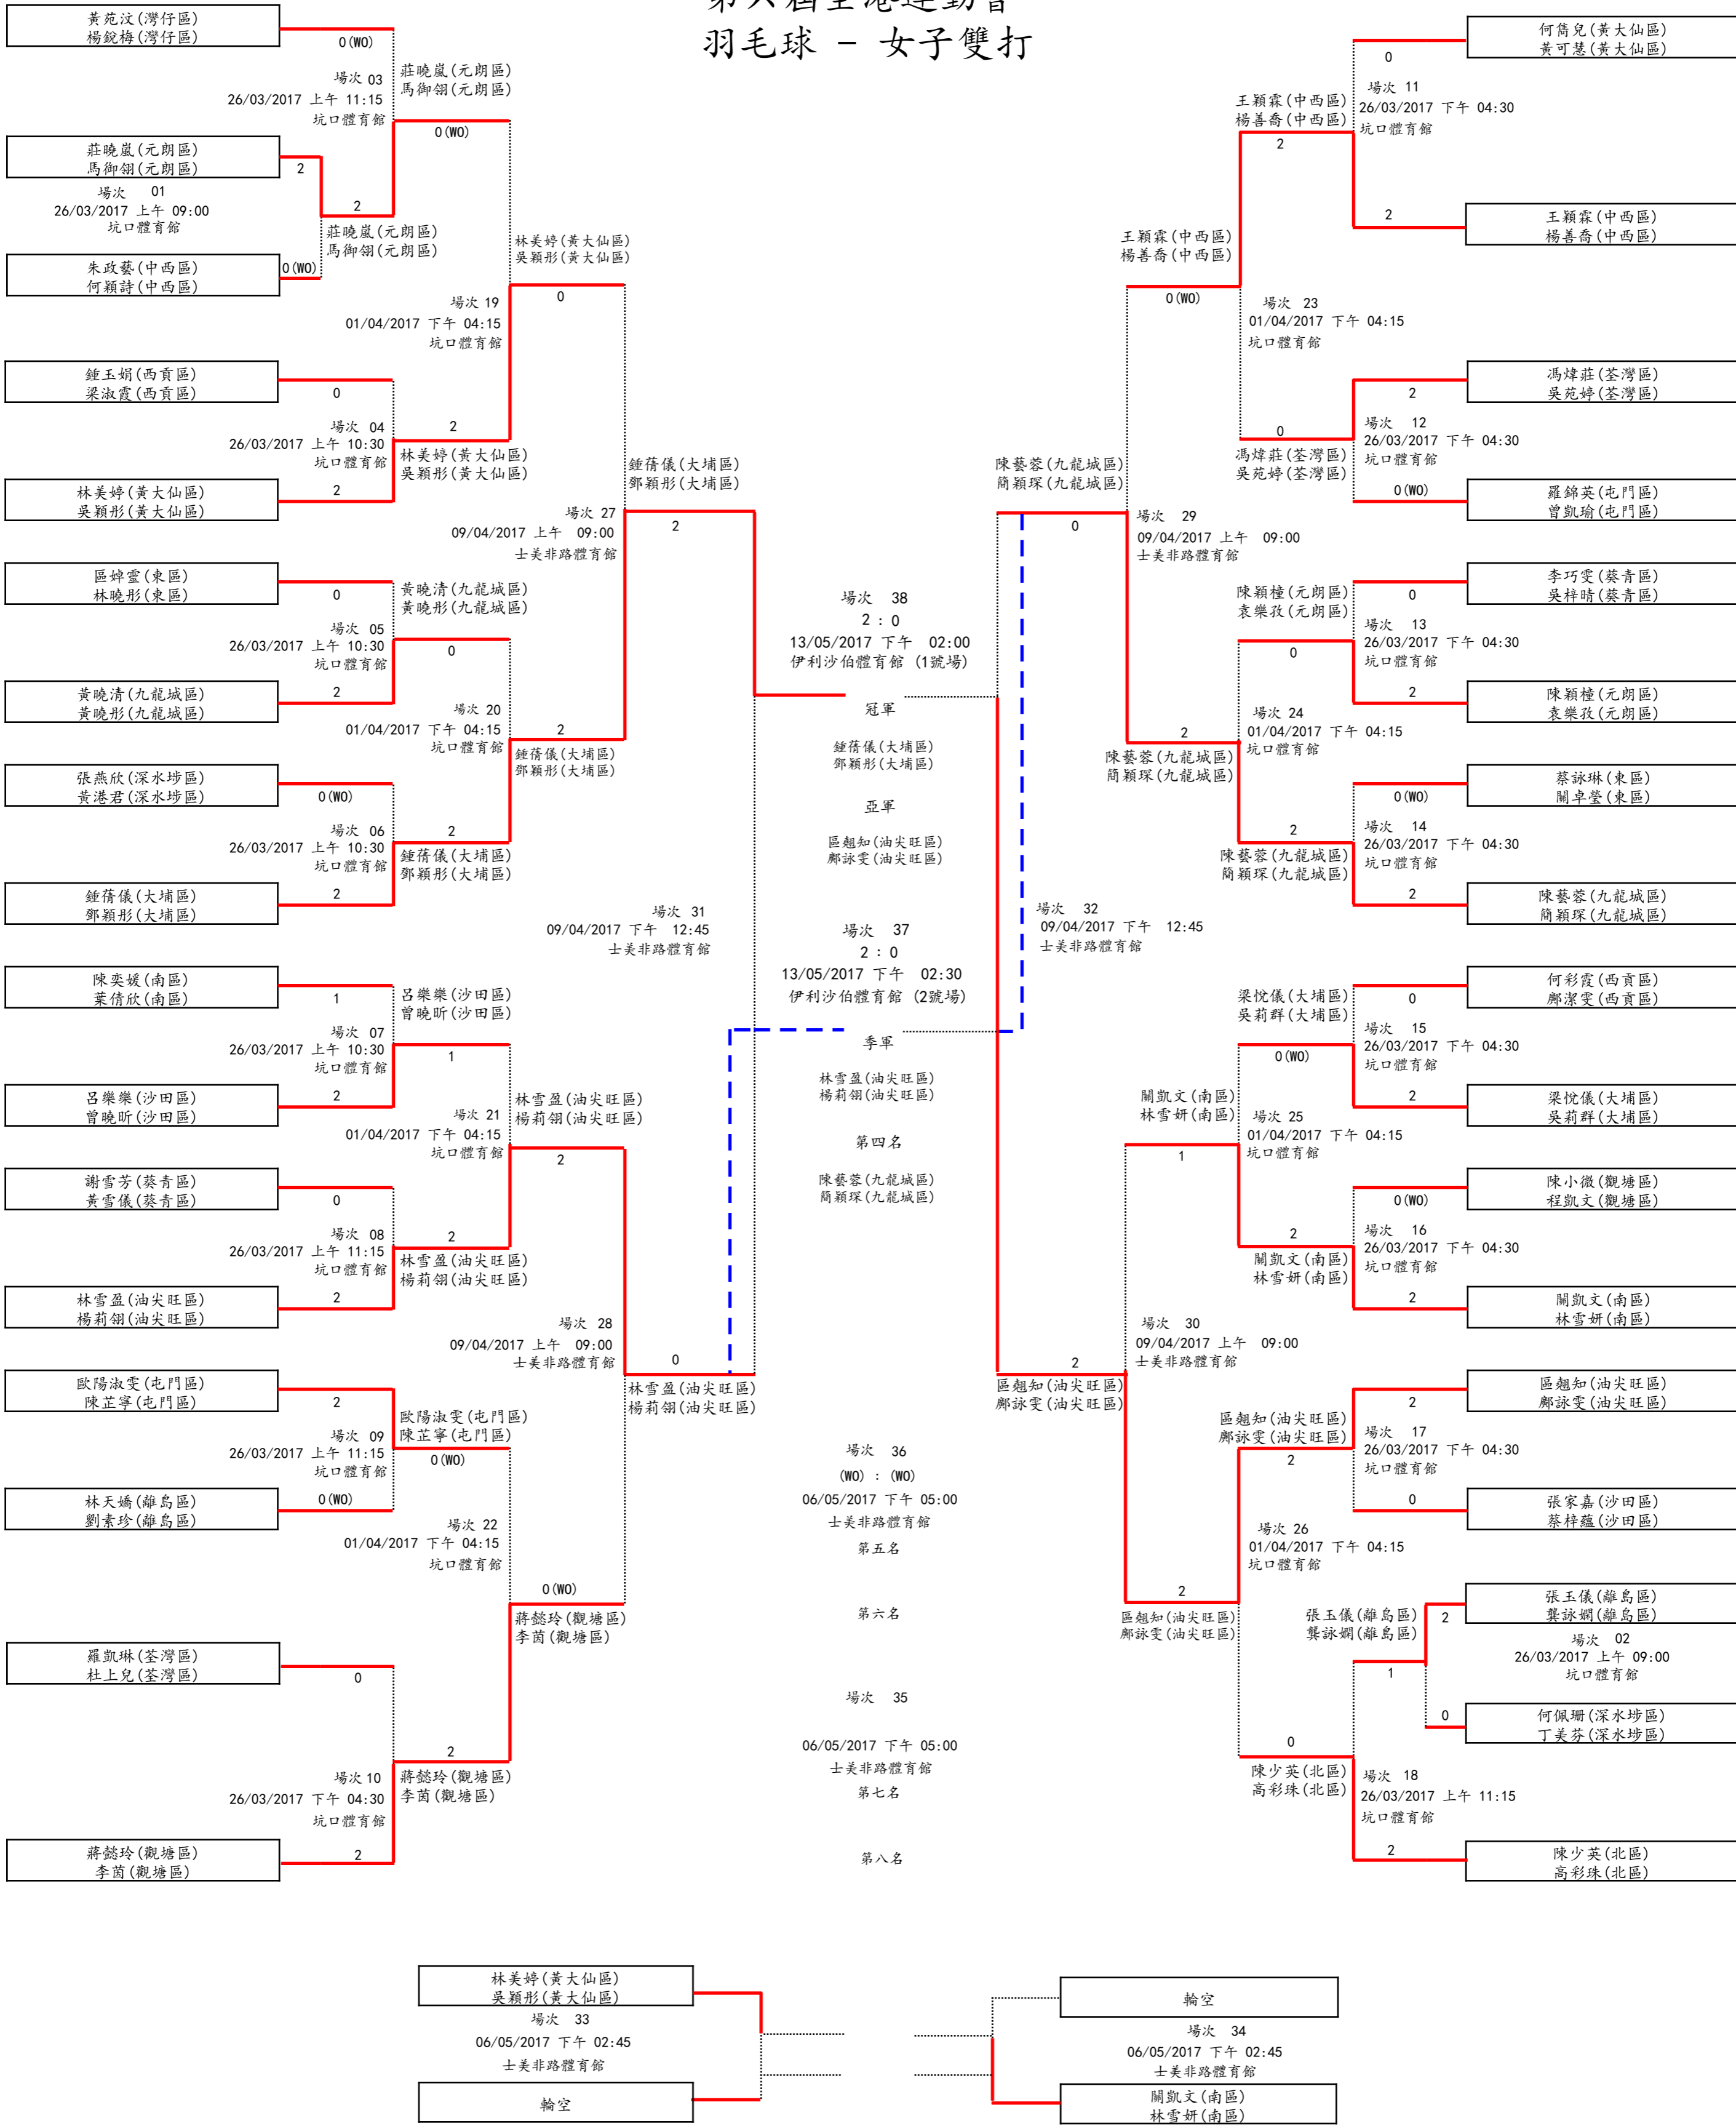

第六屆全港運動會 羽毛球 - 女子雙打

備註: '*' 賽事受到惡劣天氣影響, 比賽日期已更新。