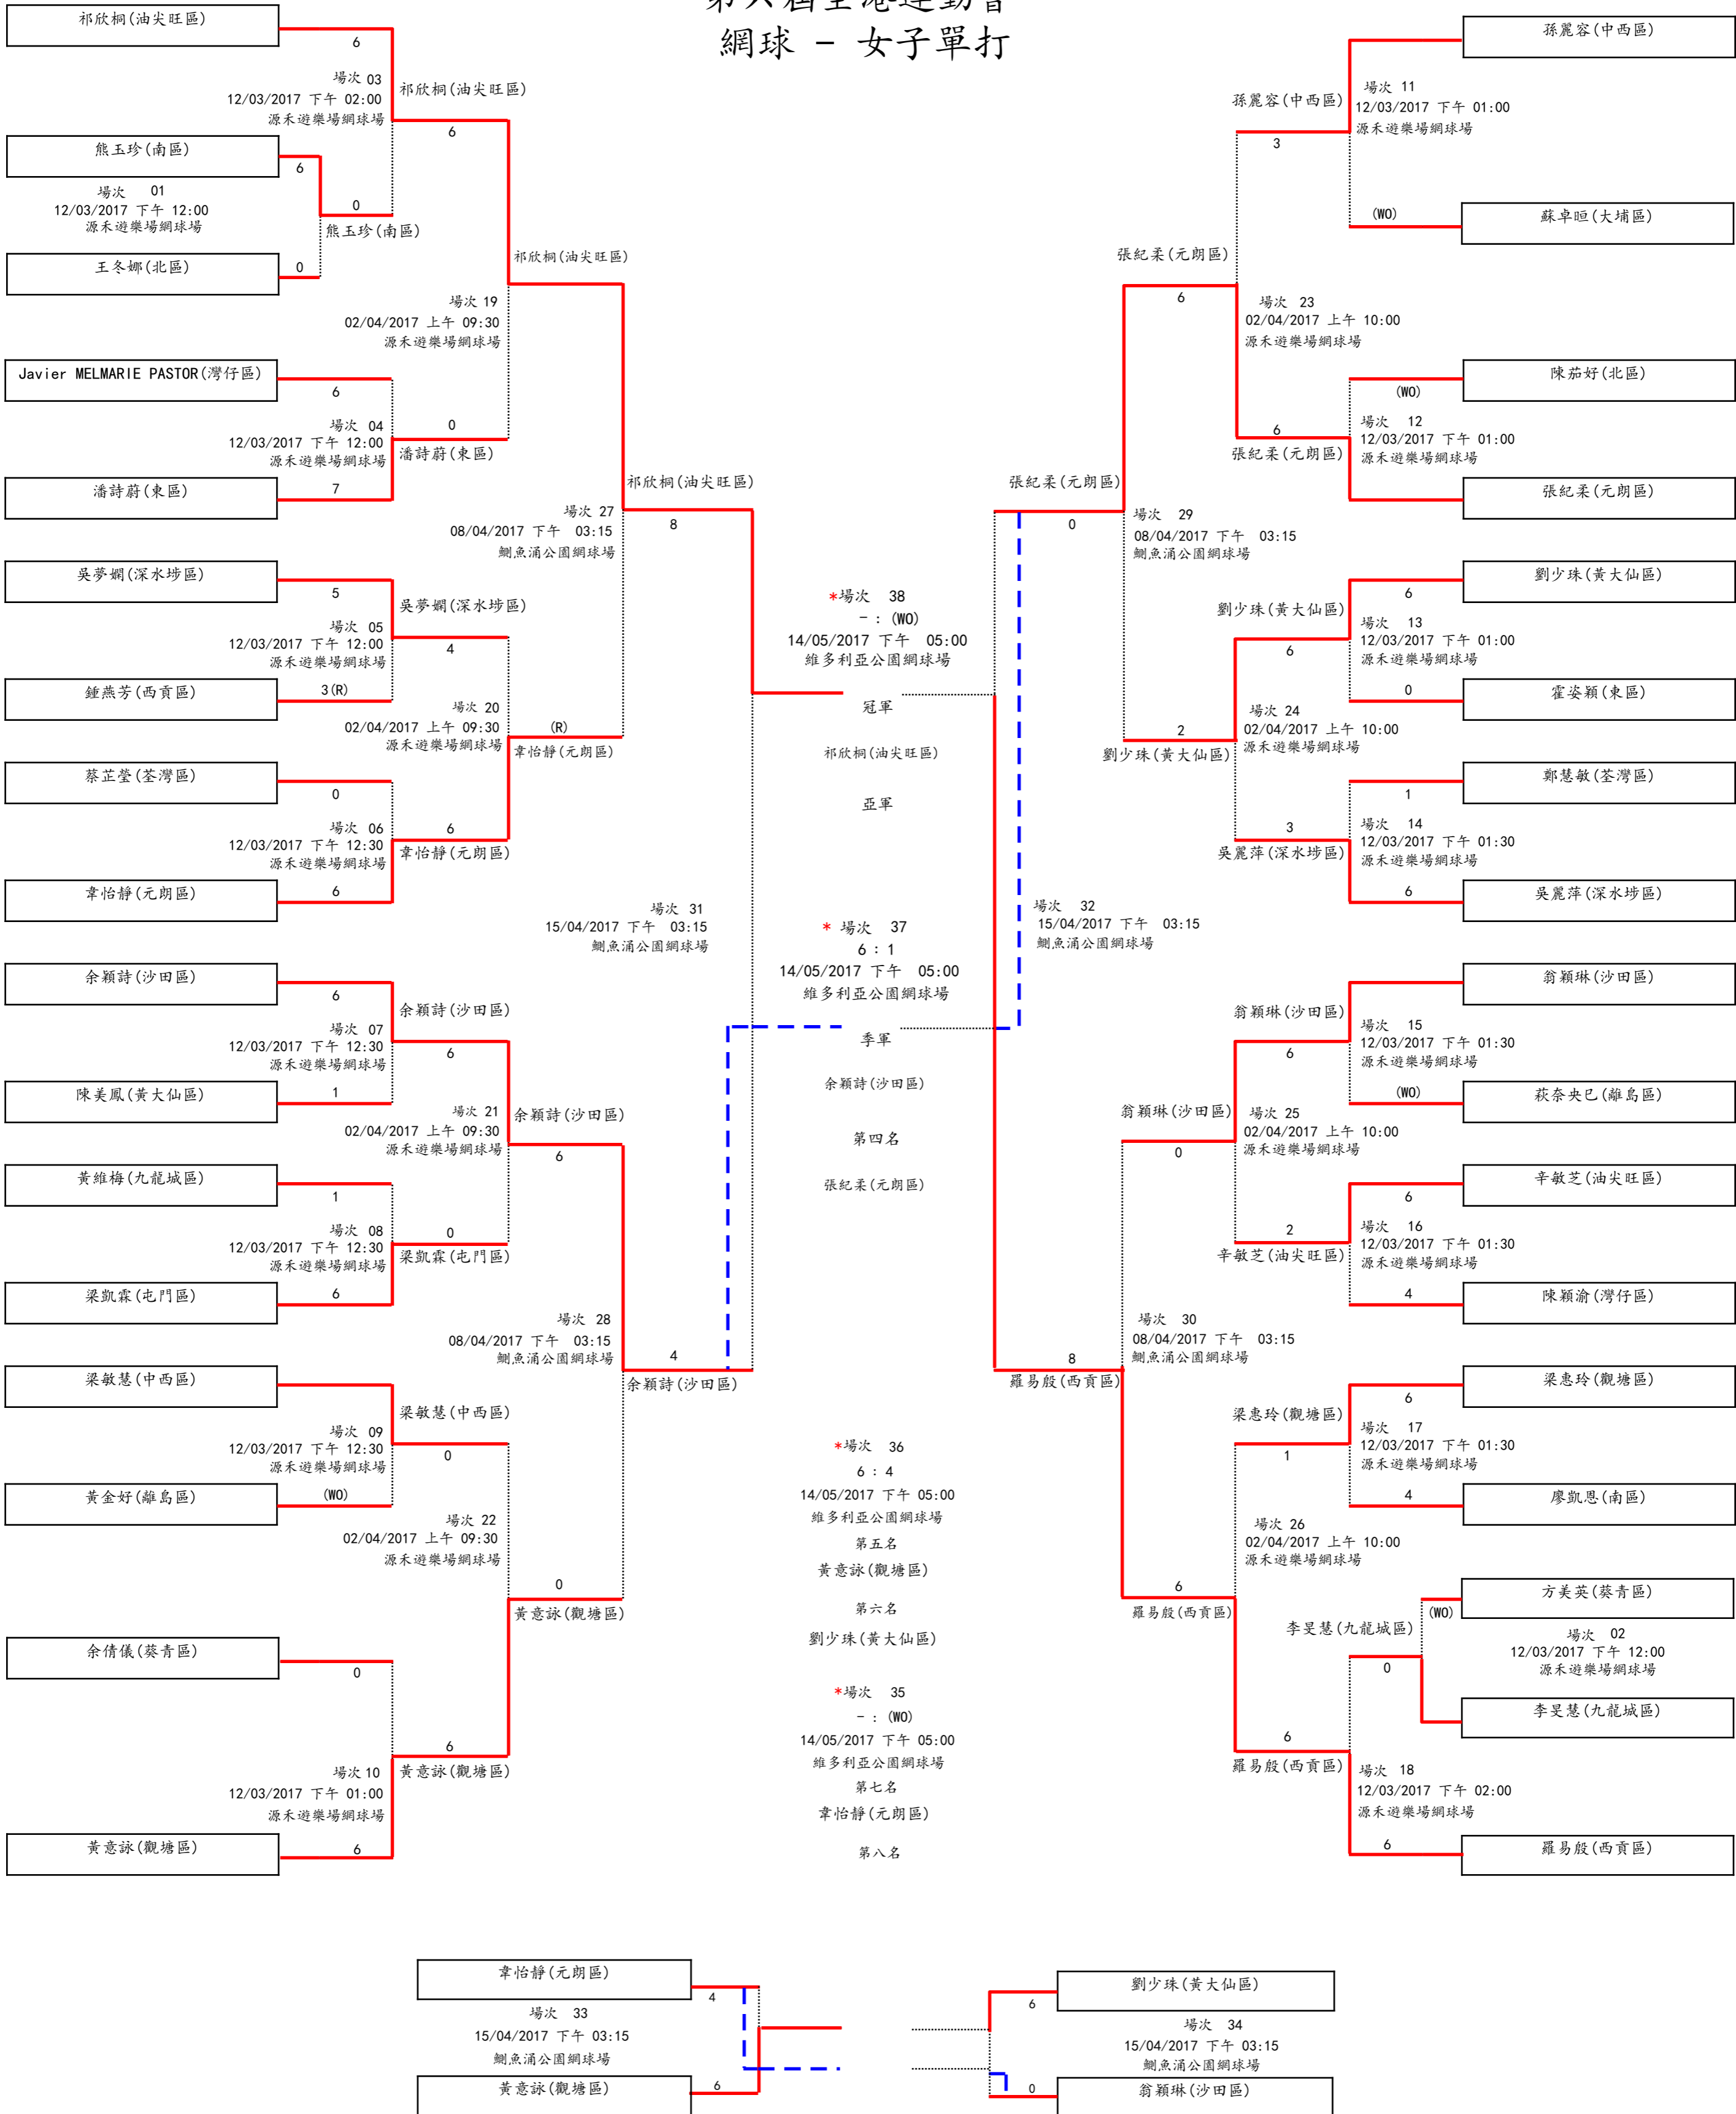

第六屆全港運動會 網球 - 女子單打

備註: '*' 賽事受到惡劣天氣影響, 比賽日期已更新。