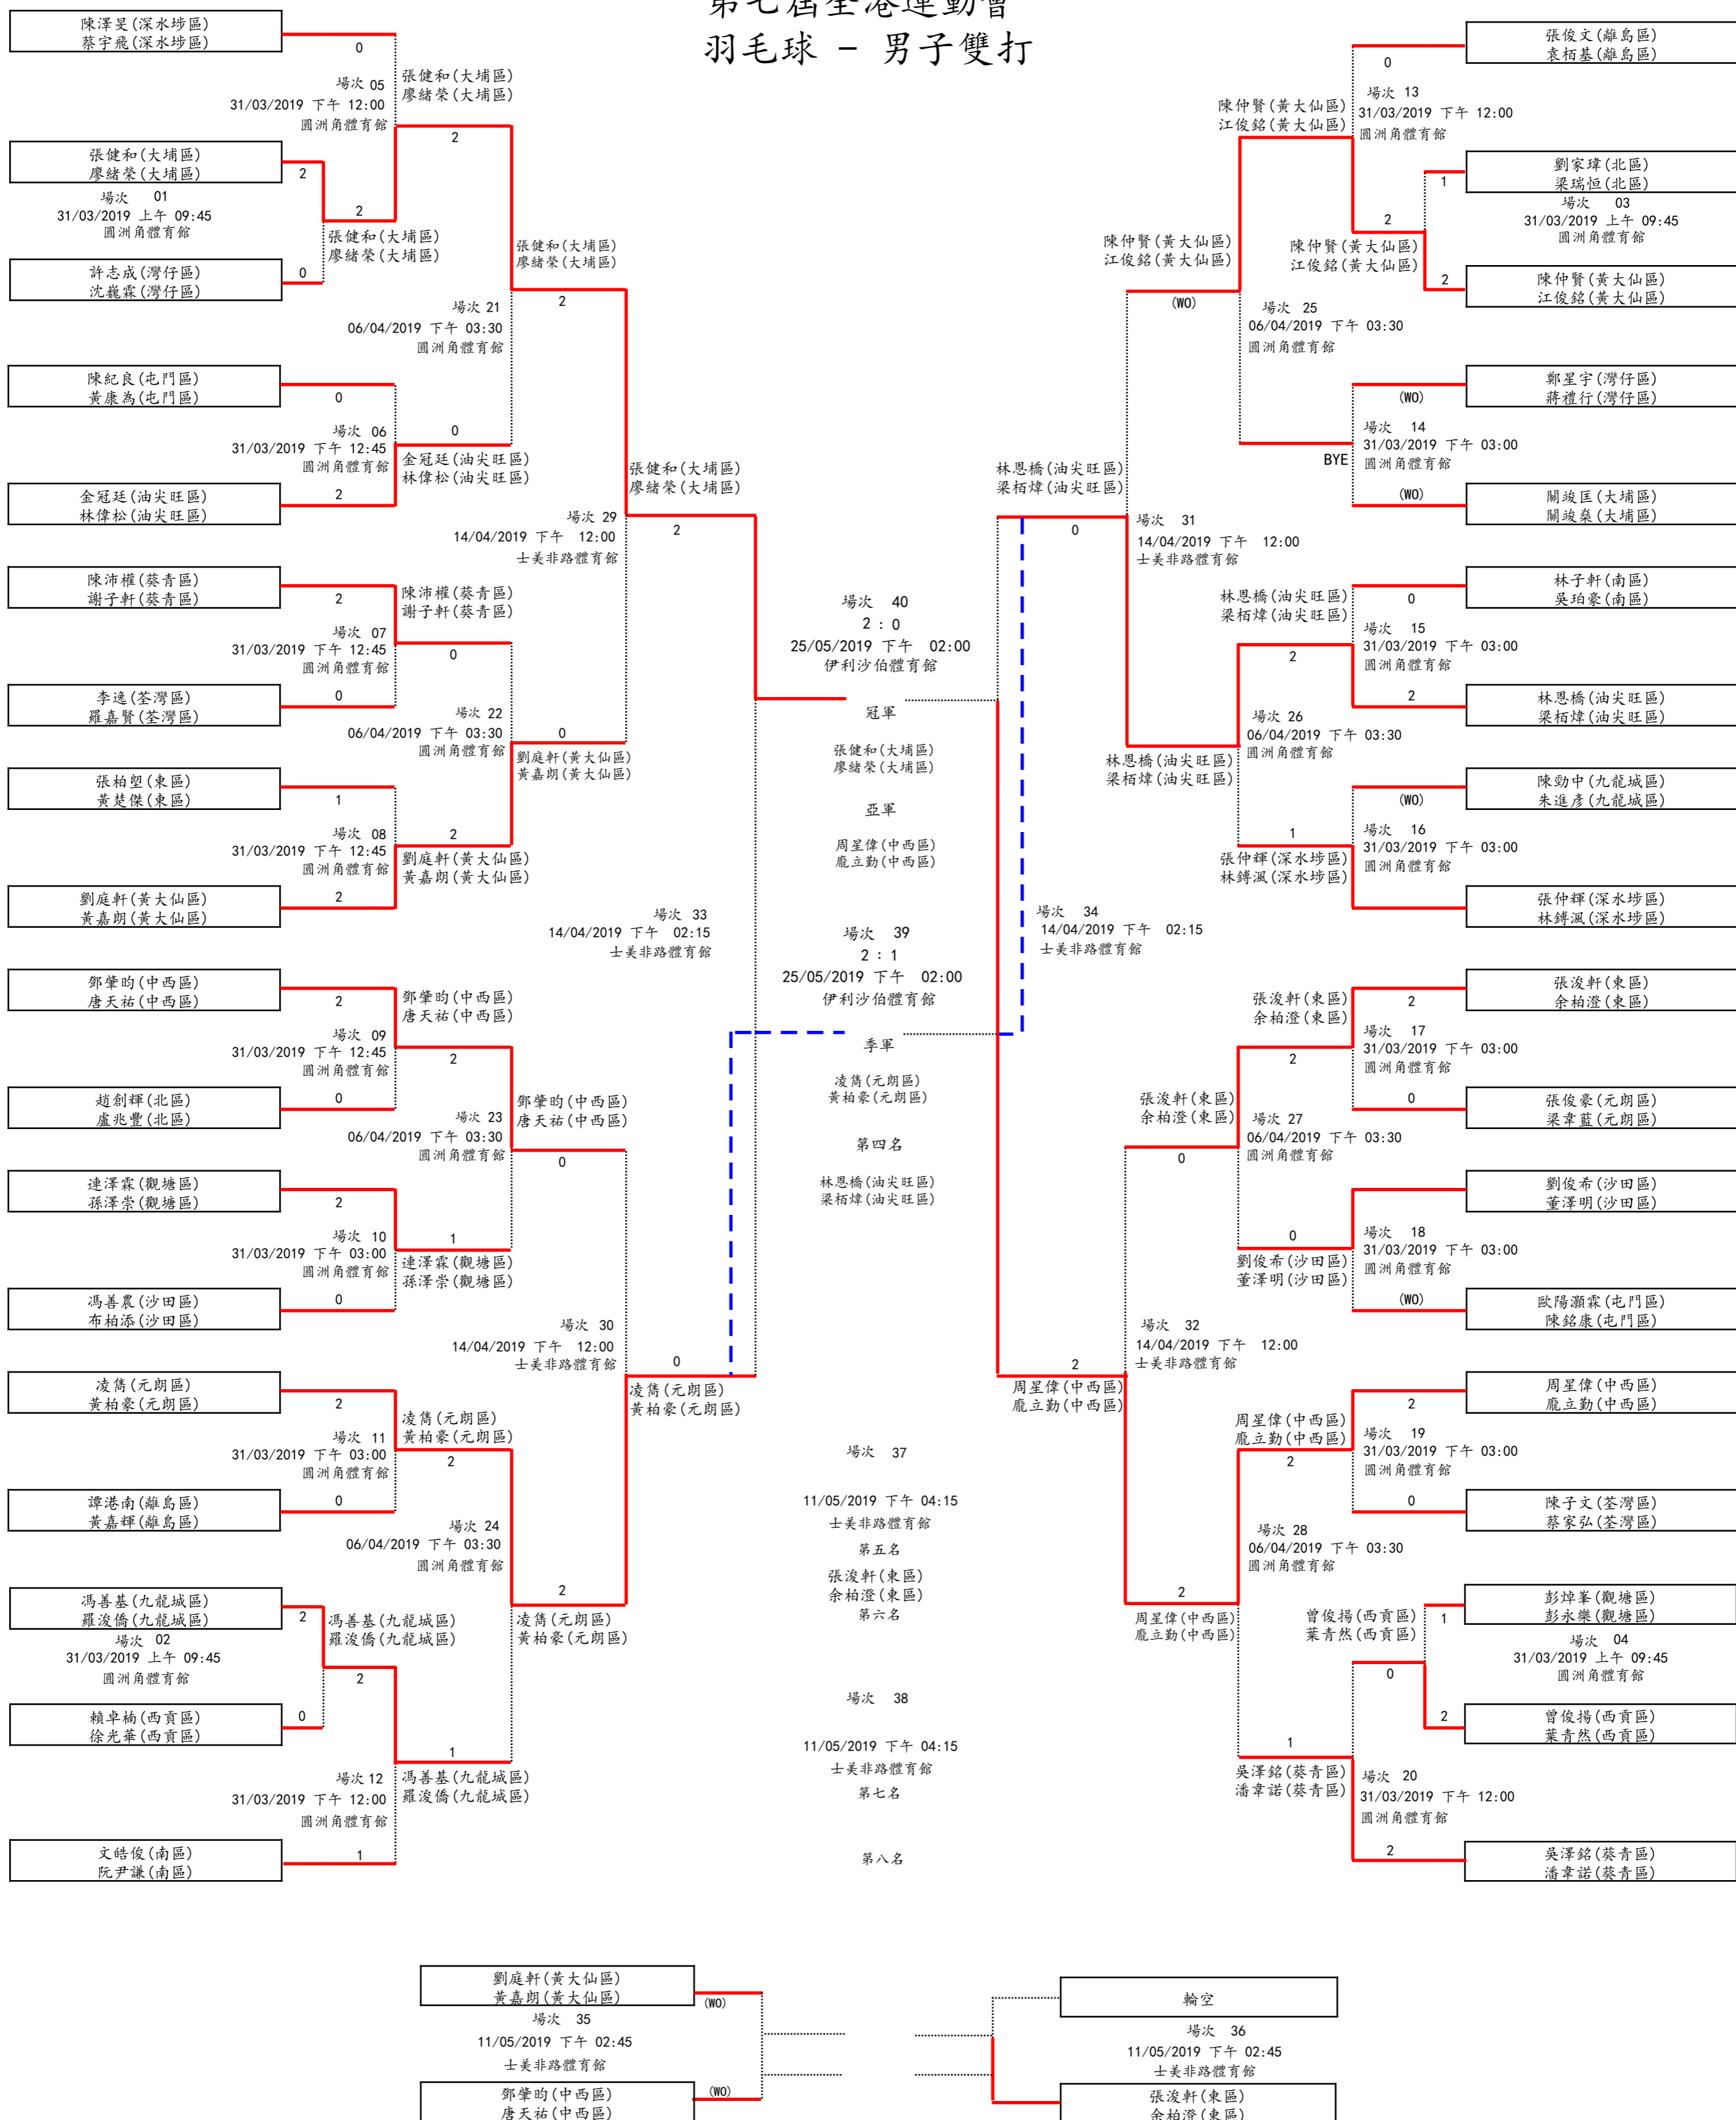

第七屆全港運動會 羽毛球 - 男子雙打

備註: '*' 賽事受到惡劣天氣影響, 比賽日期已更新。