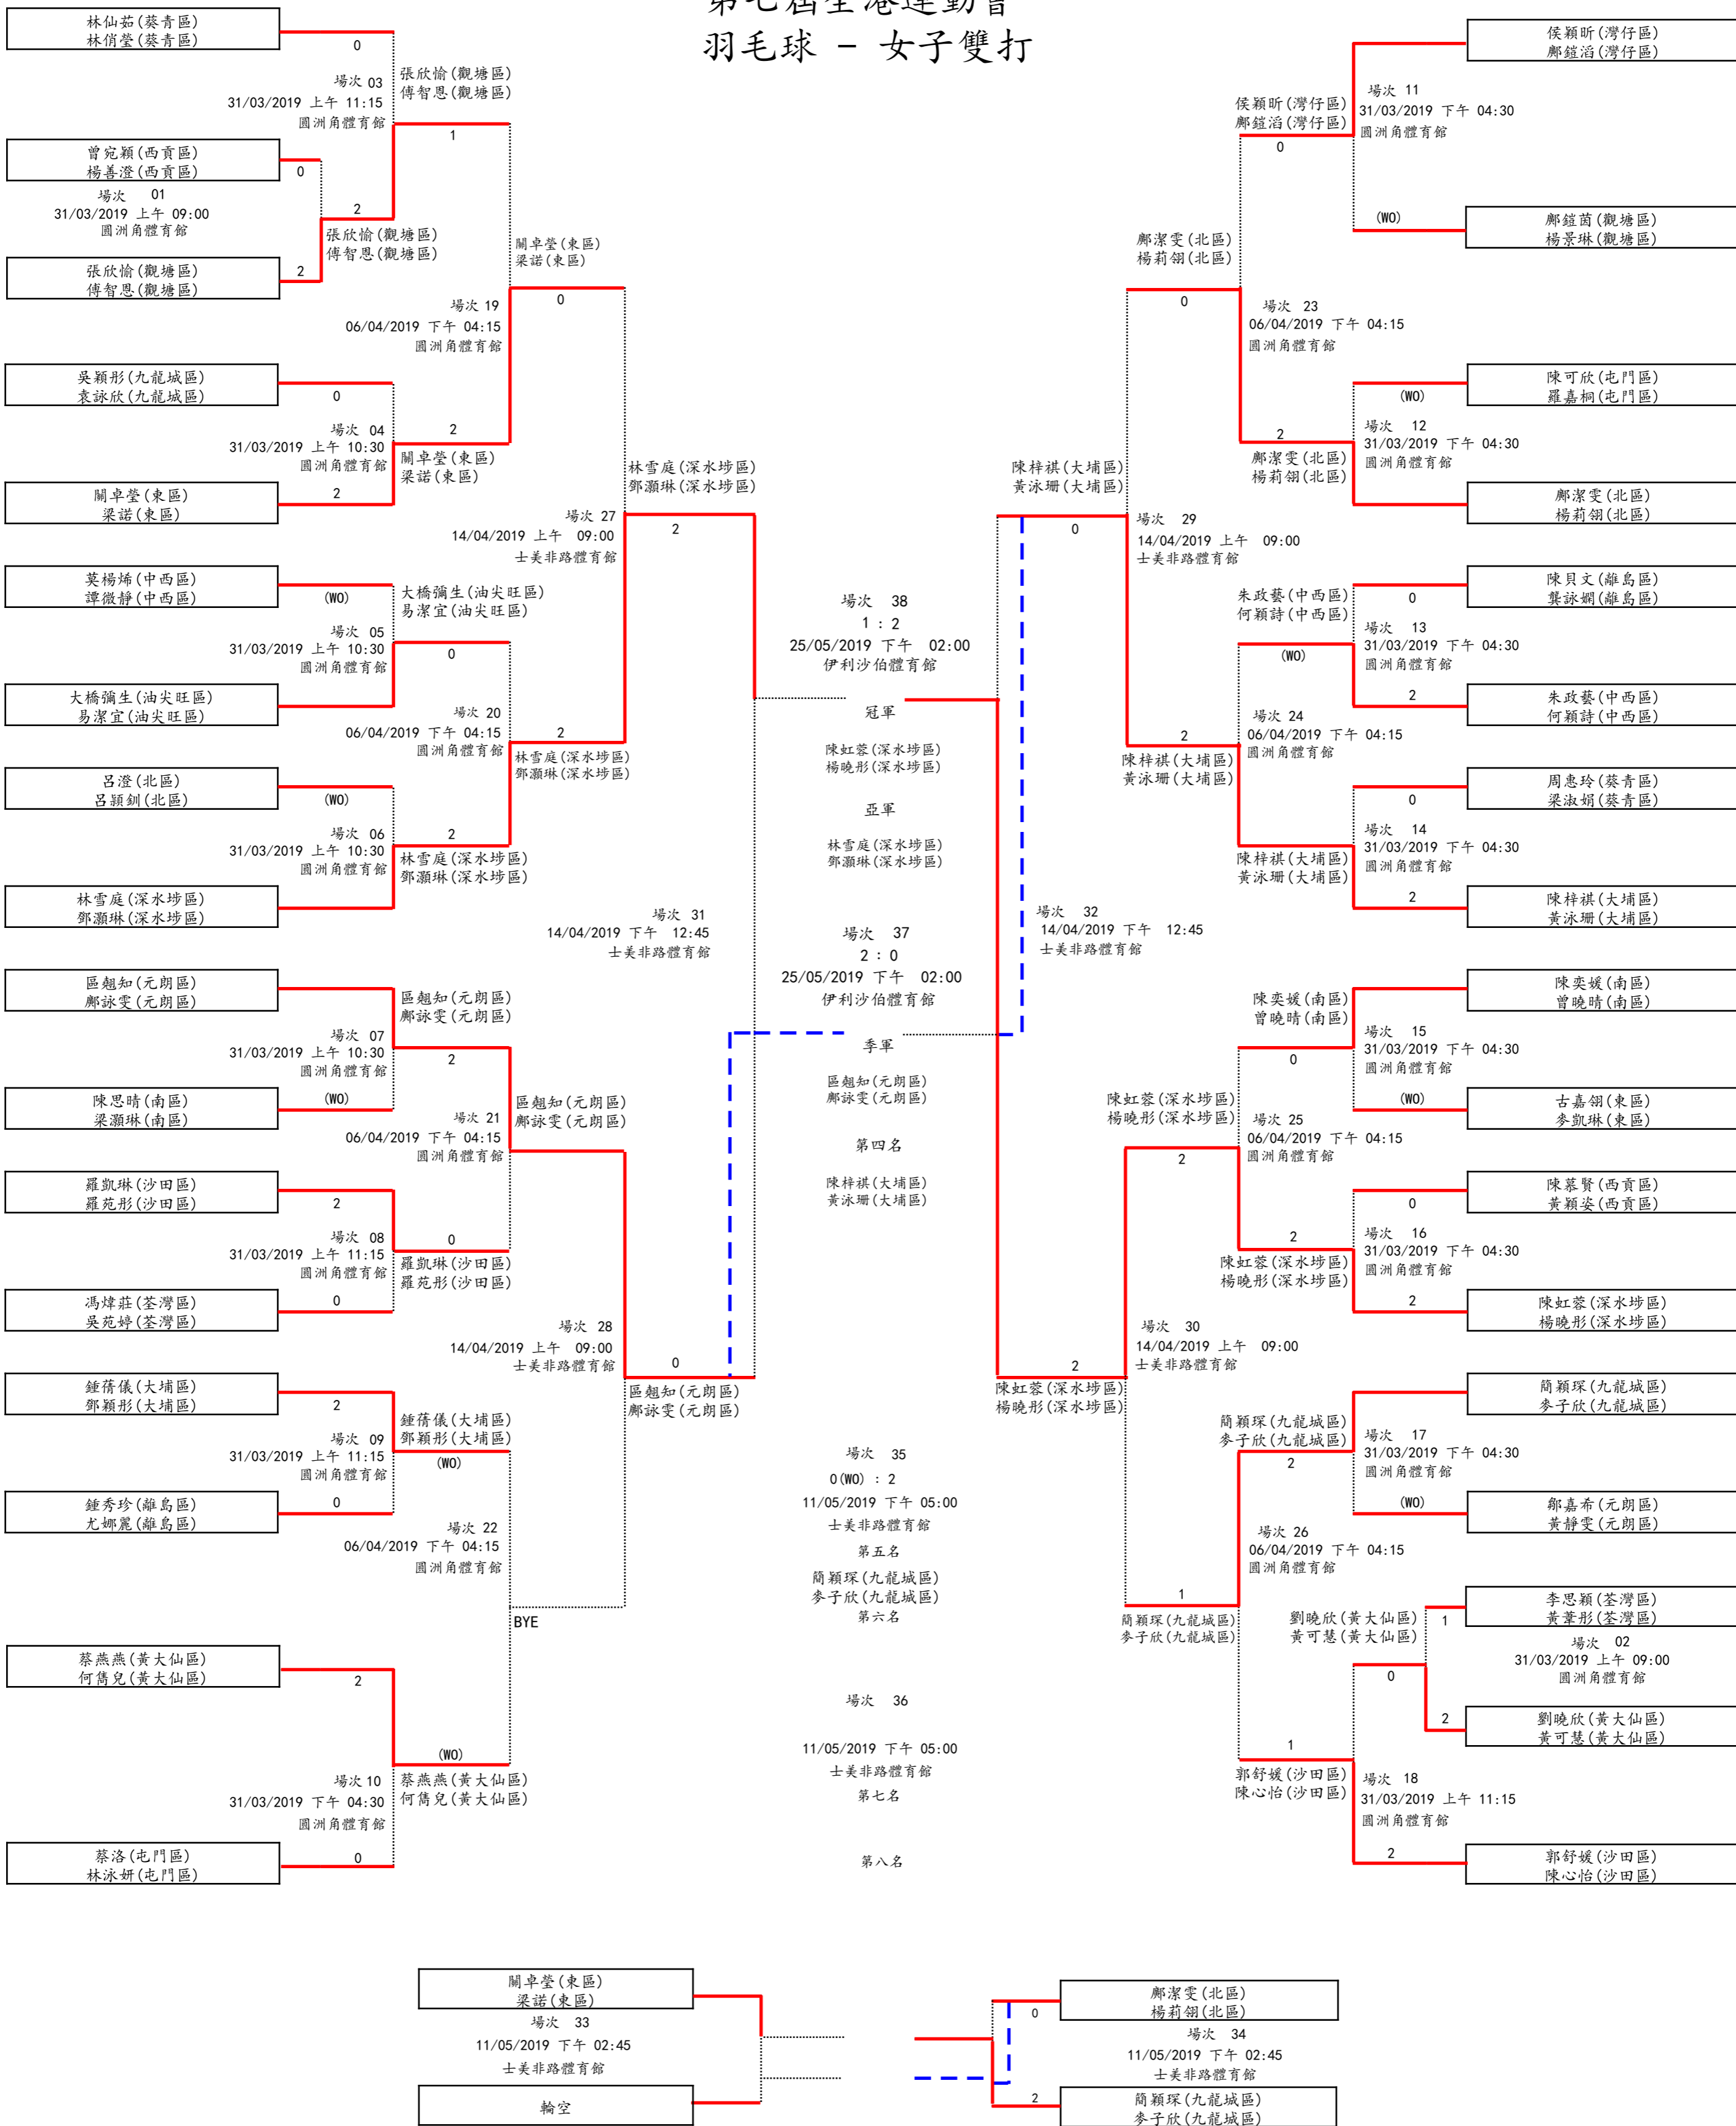

第七屆全港運動會 羽毛球 - 女子雙打

備註: '*' 賽事受到惡劣天氣影響, 比賽日期已更新。