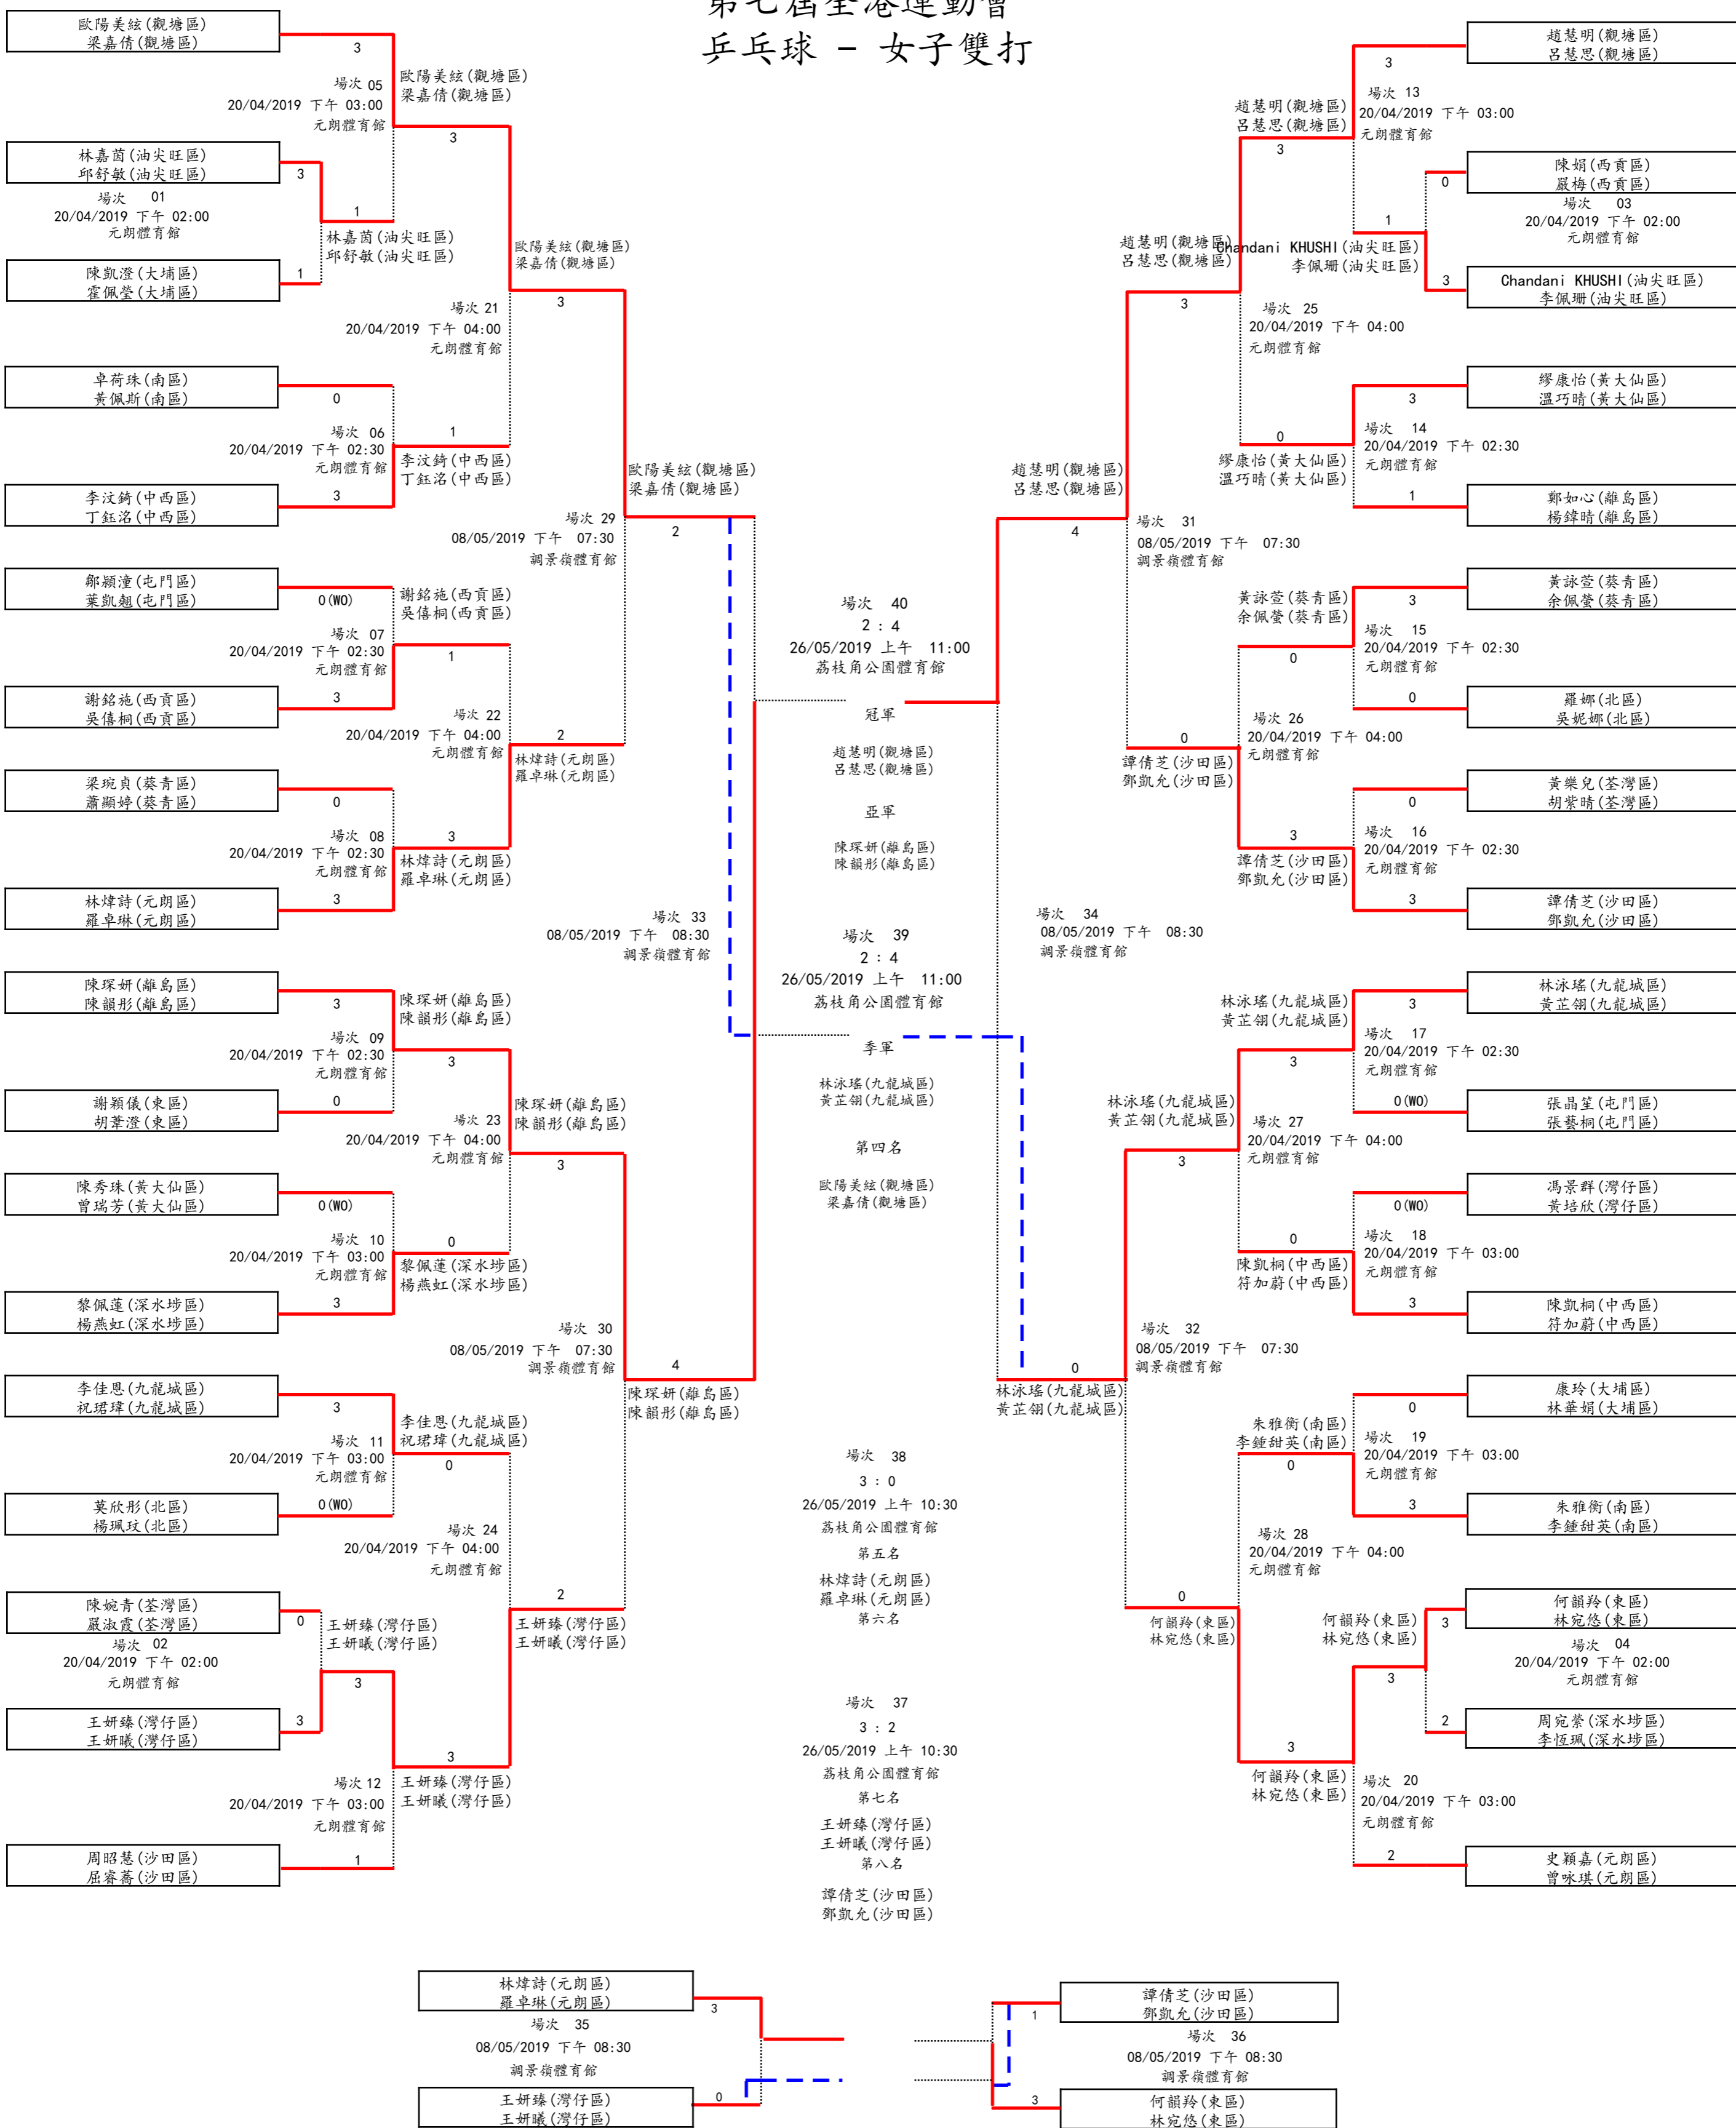

第七屆全港運動會 乒乓球 - 女子雙打

備註: '*' 賽事受到惡劣天氣影響, 比賽日期已更新。