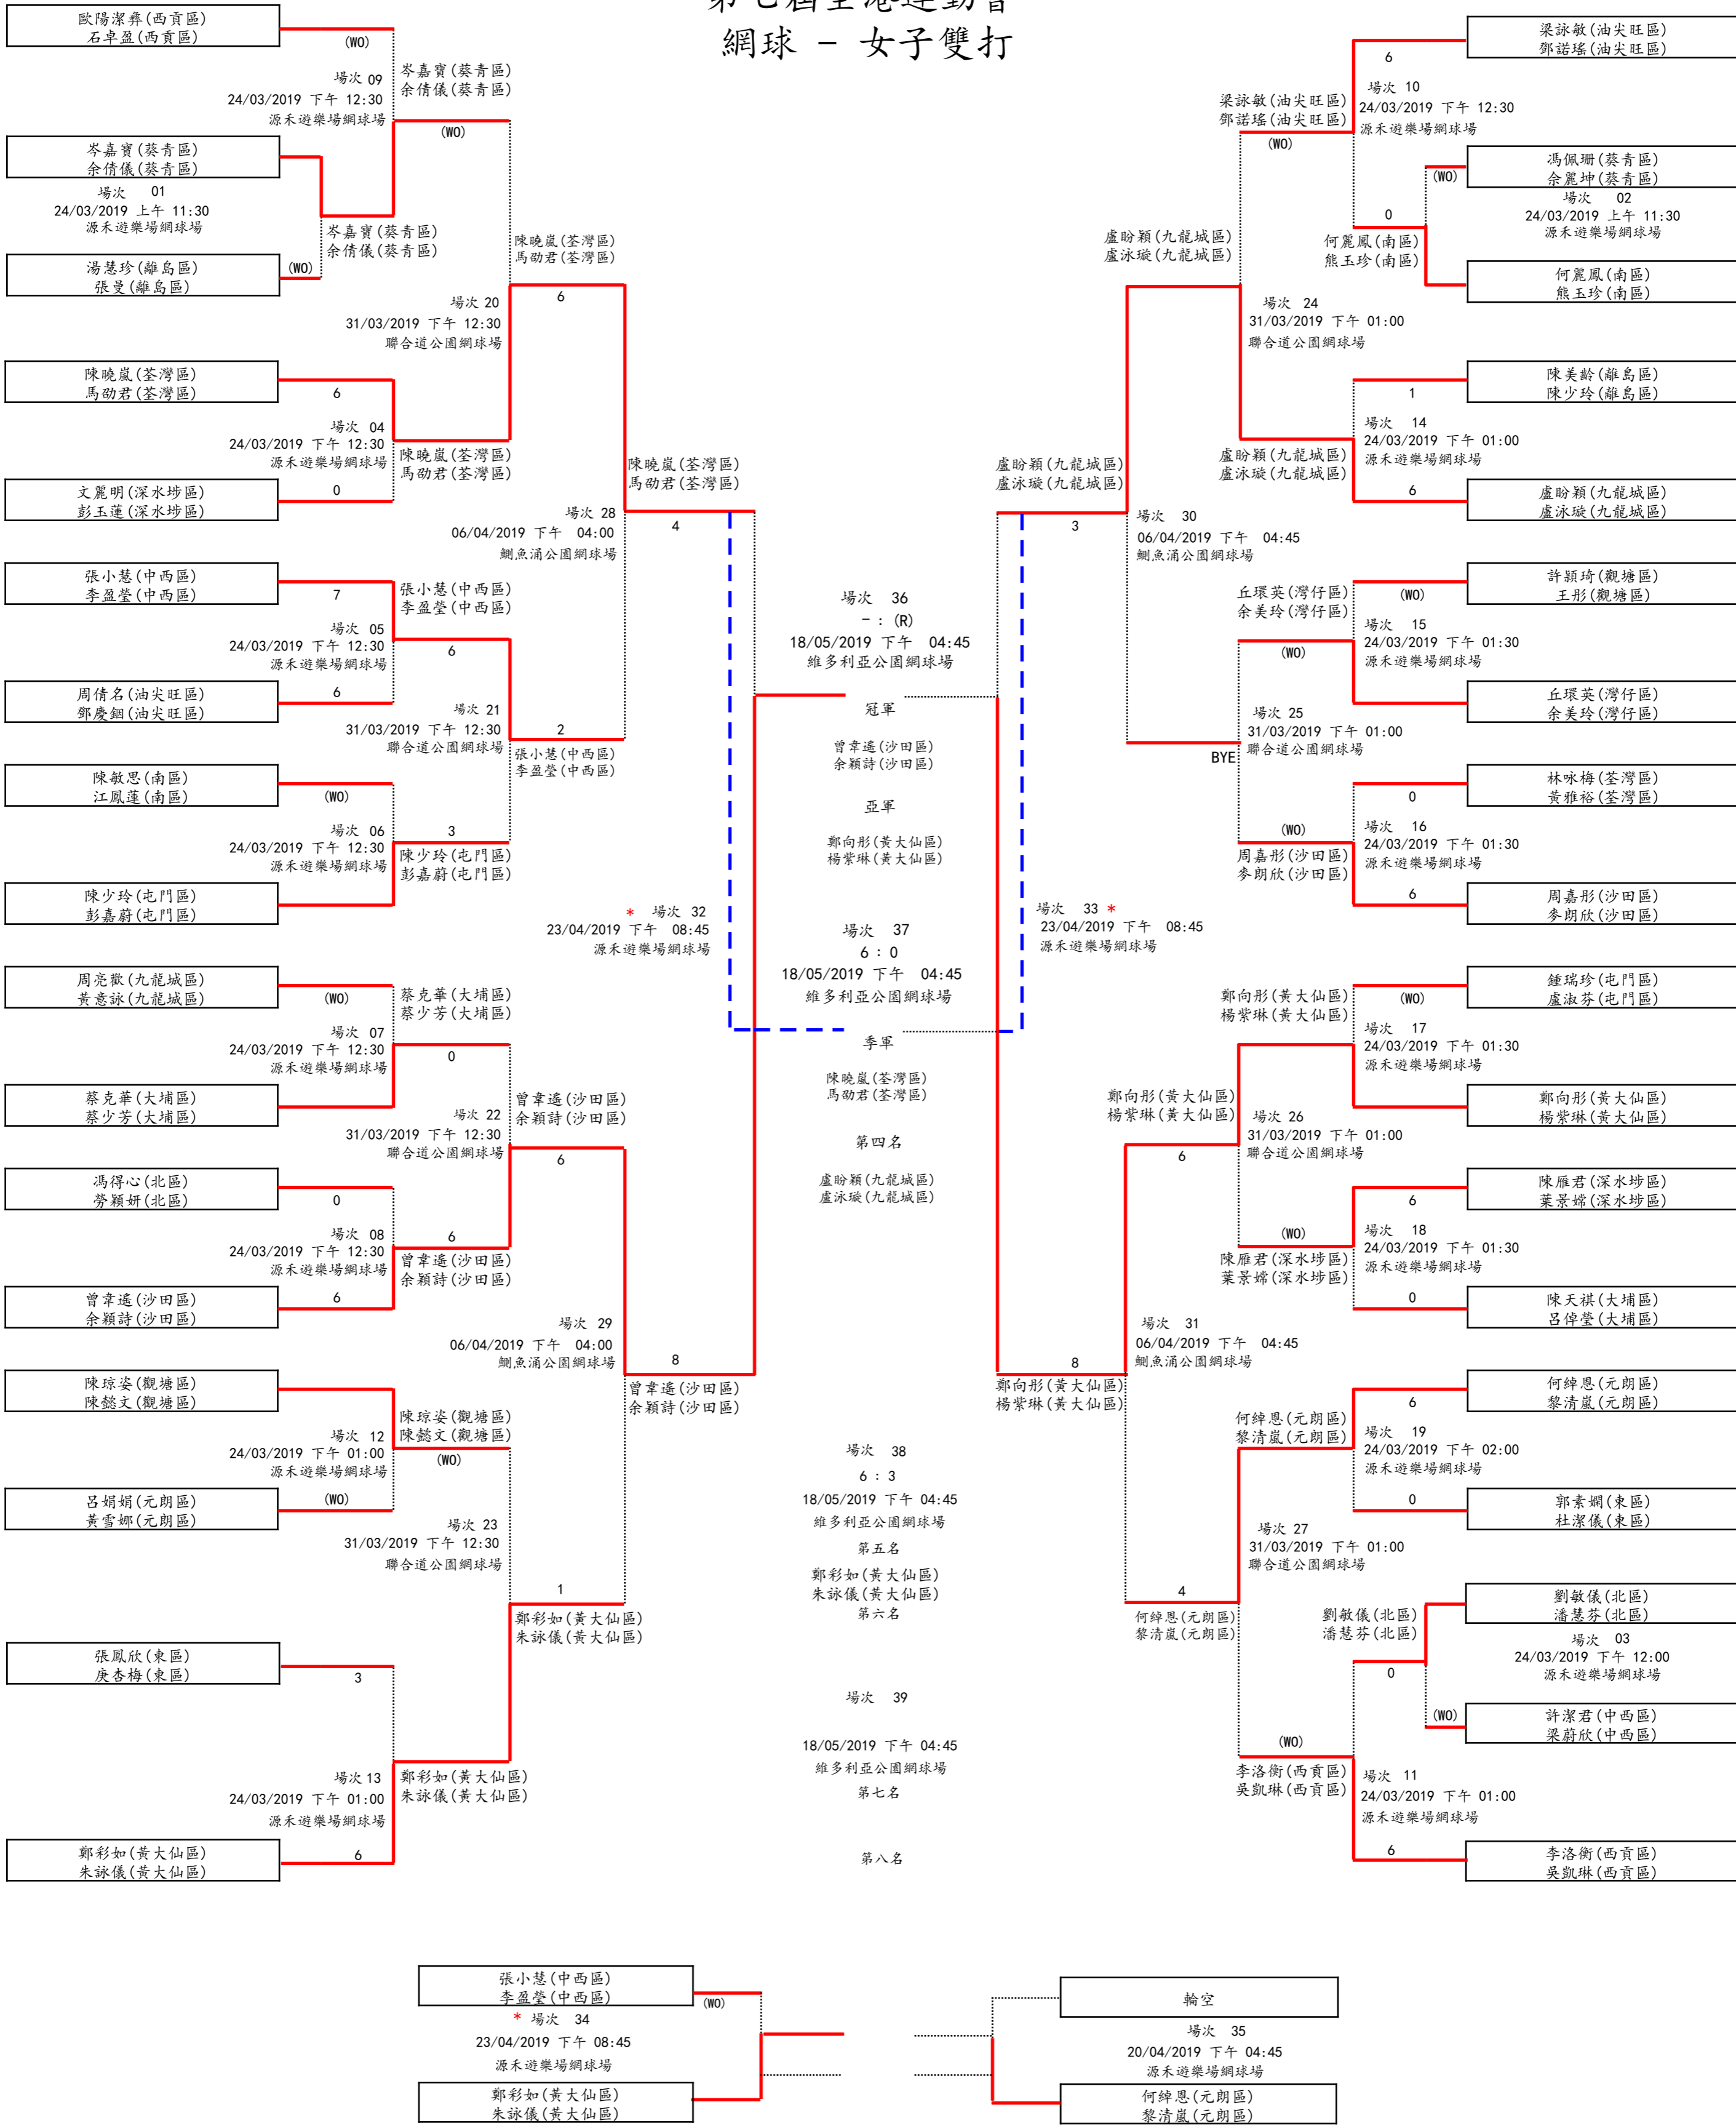

第七屆全港運動會 網球 - 女子雙打

備註: '*' 賽事受到惡劣天氣影響, 比賽日期已更新。