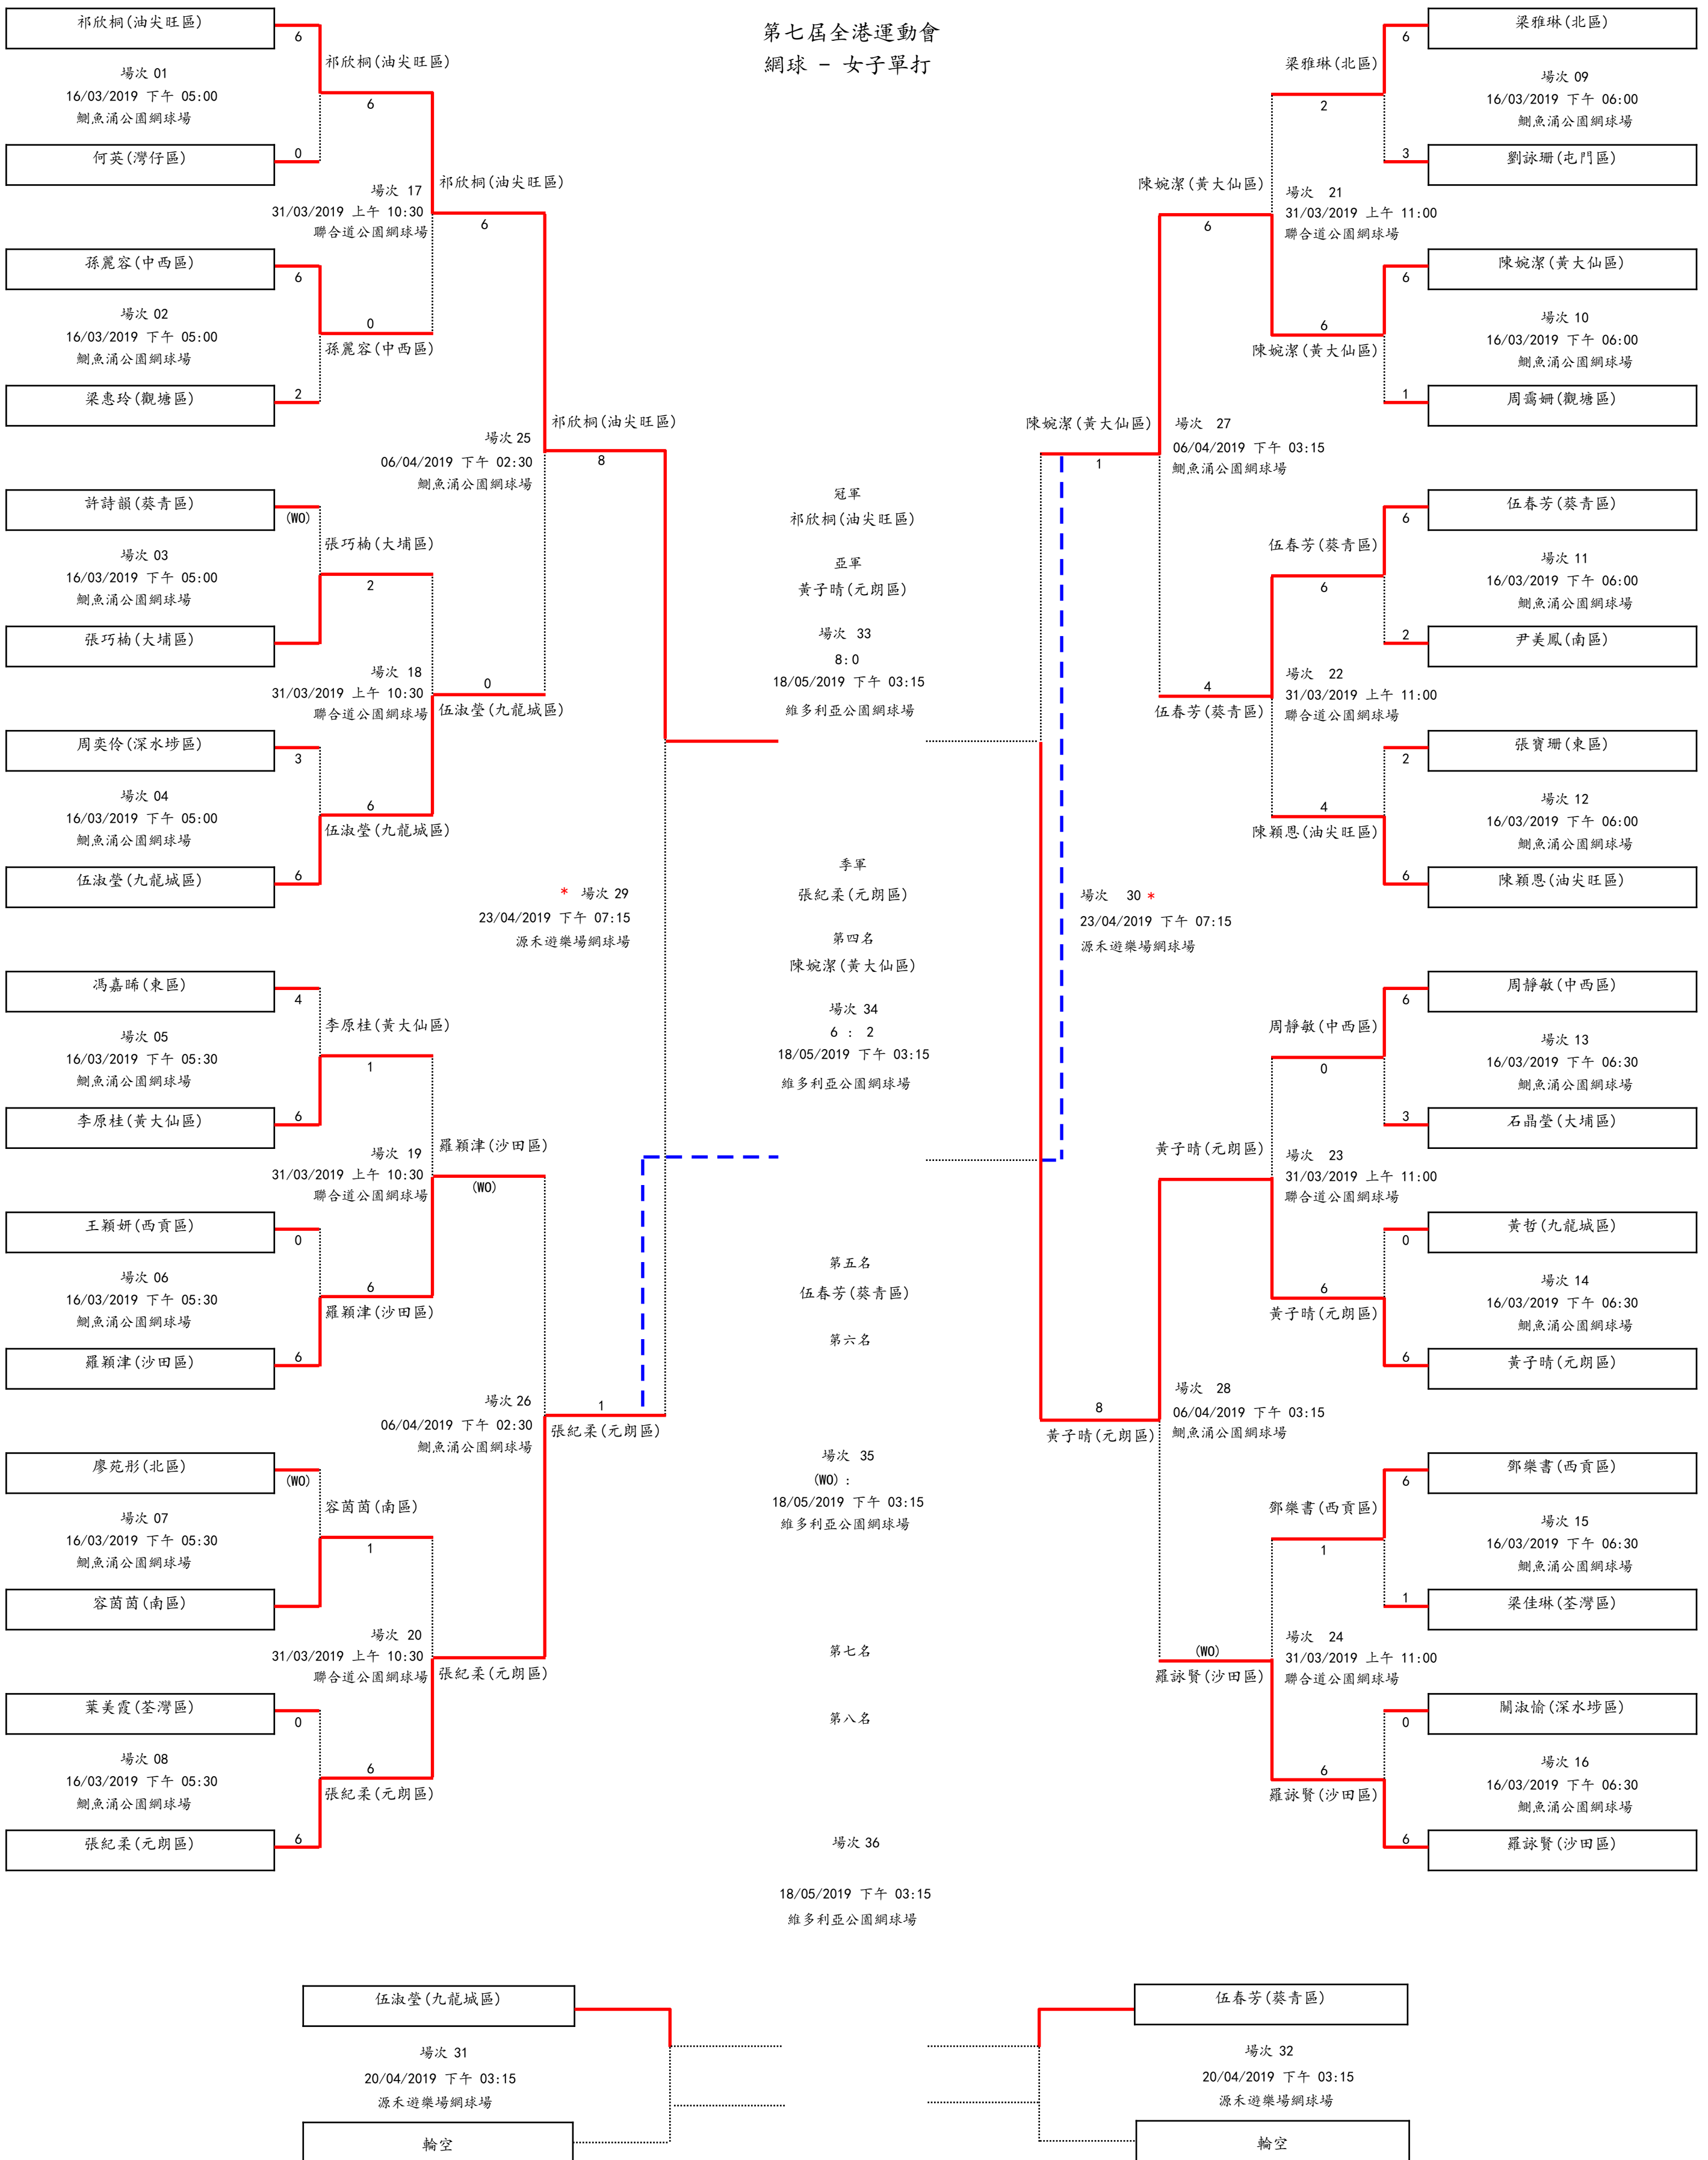

第七屆全港運動會
網球 - 女子單打

備註: '*' 賽事受到惡劣天氣影響, 比賽日期已更新。