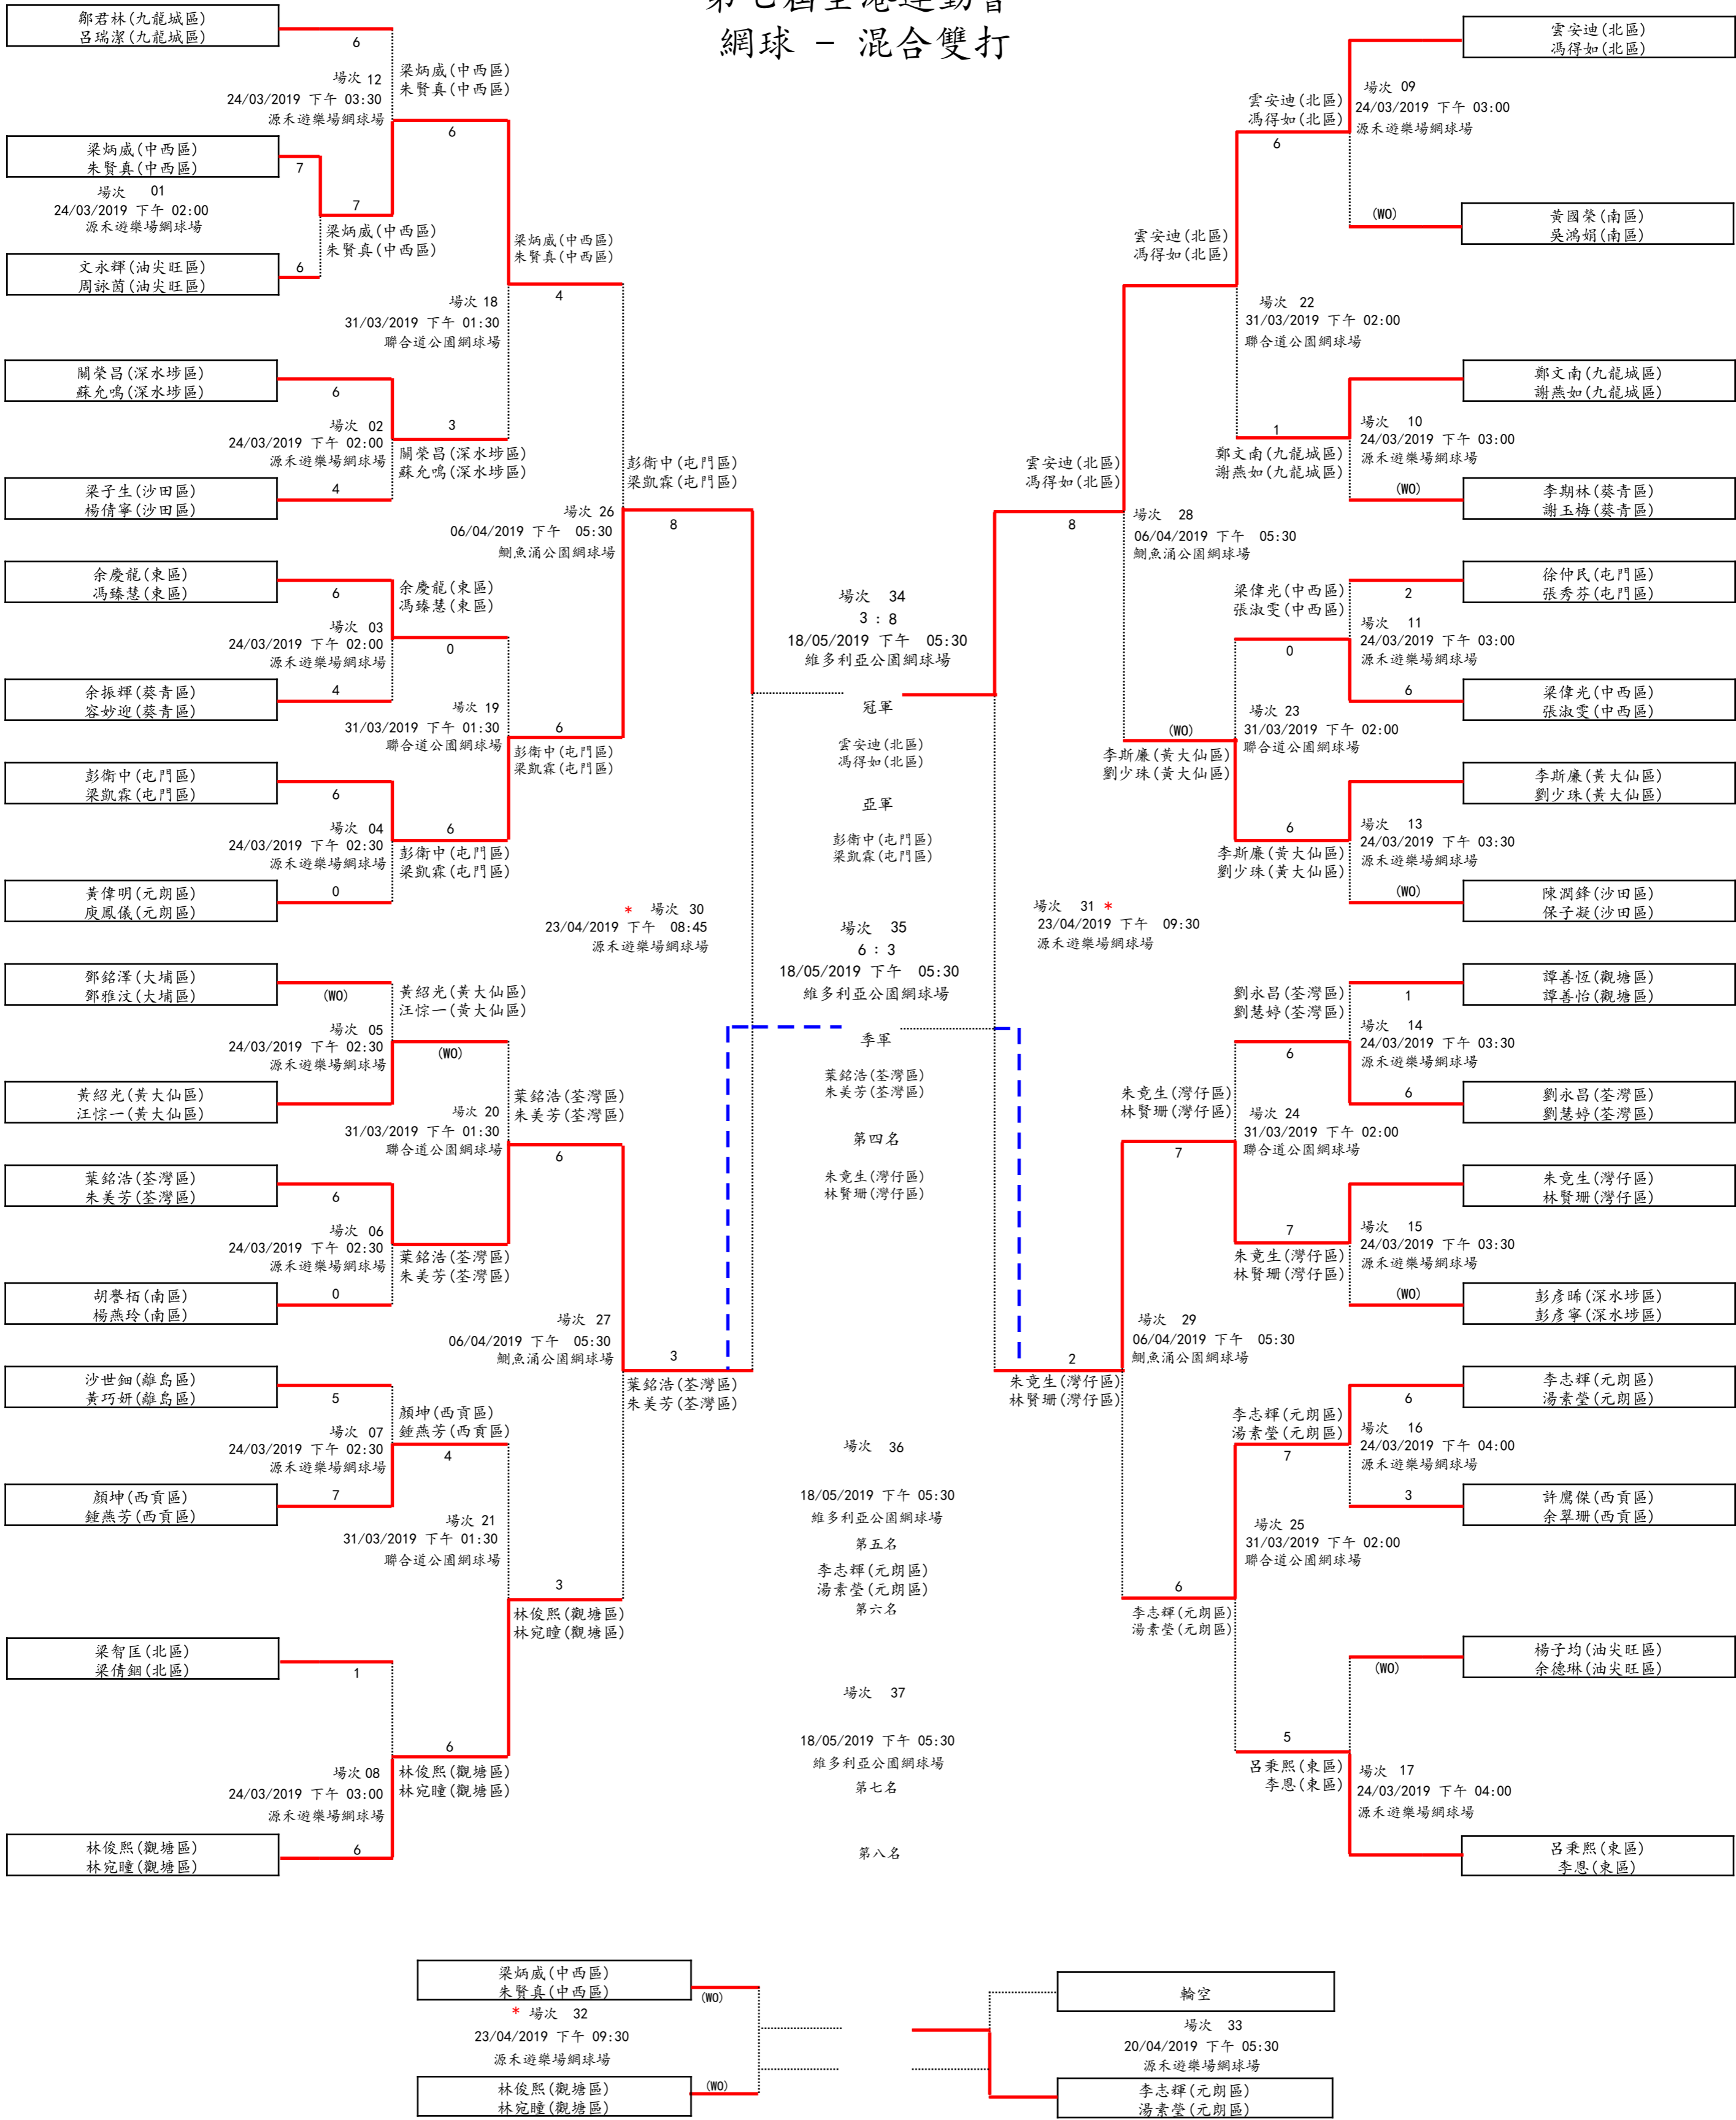

第七屆全港運動會 網球 - 混合雙打

備註: '*' 賽事受到惡劣天氣影響, 比賽日期已更新。